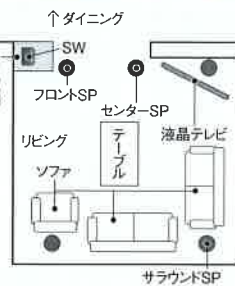

ROOM PLAN

建築形態 ●戸建/新築
家族構成 ●夫婦+愛犬