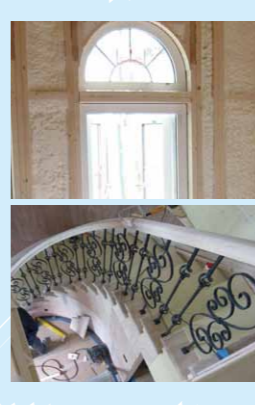

オーダーカーテン  
思い通りの高品質カーテンを

カーテン担当 国領

現場を見てみたい。というお客様は、お気軽にご連絡ください。いつでもご案内いたします。(現場の進行状況によっては、ご希望に添えない日程もあります)

カーテンチーフ 浅野

建築中のお宅拝見  
現在建築中のお家を見学できます。2×4工法の中身(壁の中)制震装置の裸の姿。発泡断熱をじかに触って、確かめてください。インデュアホームのこだわり、かっこ屋のこだわり施工が一目瞭然に見て取れます。