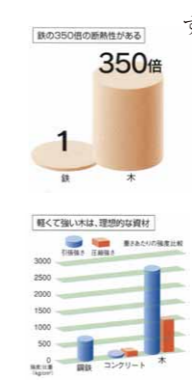

パントリーや収納

みんなが使える すっきり下駄箱
(シューズクローク)
収納名人になろう。家族専用の出入り口、ゴルフ用品やアウトドア用品もシューズクロークの中に収納して、お客様用の玄関口はすっきりと。

世界標準の「構造」
◆地震に強いツーバイフォー
インデュアホームでは2×4工法にて施工しております。もちろん在来軸組工法でも施工可能ですが、輸入住宅の間取り、窓、デザインには2×4工法が適し

◆木は理想的な建築材
地震国日本。家族の命を守る大切な家づくりに、耐震性は欠かせません。木は、鉄やコンクリートに比べて、重さ当たりの強さは、引張り力で鉄の4倍、圧縮強さでコンクリートの5倍もの強さを誇ります。軽くて強い木は、理想的な建築材料です。