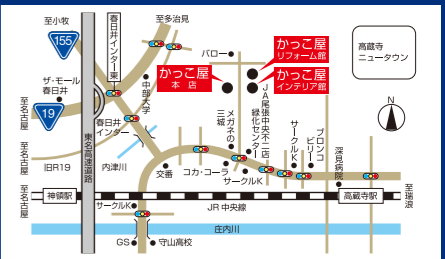

ペンダントランプ

ミニランプ

フラワーベース 陶器 H380

木馬

ゴブランクッション
ビクトリア柄(フランス) 30角

マーサ
 かっこ屋 オリジナルブランド
 布で作るものなら
 お任せください。(洋服以外)
 お客様のご要望に
 お応えいたします。

株式会社かっこ屋
 〒487-0027 春日井市松本町1-3-13
 ●営業時間/AM10:00~PM7:00 ●定休日/水曜日
 TEL (0568) 51-7227 FAX (0568) 51-7034
 フリーダイヤル 0120-52-1301